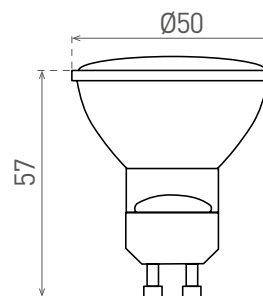

LED BULB GU10

- LAMPA LED SMD
- zamiennik halogenowej żarówki typu JDR/GU10
- wysoka wydajność świetlna - 100lm/W
- ponad 85 % redukcja zużycia energii elektrycznej
- technologia LED SMD 2835
- dodatkowy wewnętrzny radiator zapewniający optymalne chłodzenie (dla 5W i 7W)

LED 3W ▶ * 25W
LED 5W ▶ * 40W
LED 7W ▶ * 55W

COOL
WHITE

NEUTRAL
WHITE

WARM
WHITE

		 EAN	 W	 lm	 color	T_c CCT	R_a CRI
LED BULB 3W GU10 CW	GXLZ220	8592660140223	3	315	biała zimna	6000K	≥80
LED BULB 3W GU10 NW	GXLZ221	8592660140230	3	315	neutralna biała	4000K	≥80
LED BULB 3W GU10 WW	GXLZ222	8592660140247	3	315	biała ciepła	3000K	≥80
LED BULB 5W GU10 CW	GXLZ223	8592660140254	5	510	biała zimna	6000K	≥80
LED BULB 5W GU10 NW	GXLZ224	8592660140261	5	510	neutralna biała	4000K	≥80
LED BULB 5W GU10 WW	GXLZ225	8592660140278	5	510	biała ciepła	3000K	≥80
LED BULB 7W GU10 CW	GXLZ226	8592660140285	7	700	biała zimna	6000K	≥80
LED BULB 7W GU10 NW	GXLZ227	8592660140292	7	700	neutralna biała	4000K	≥80
LED BULB 7W GU10 WW	GXLZ228	8592660140308	7	700	biała ciepła	3000K	≥80