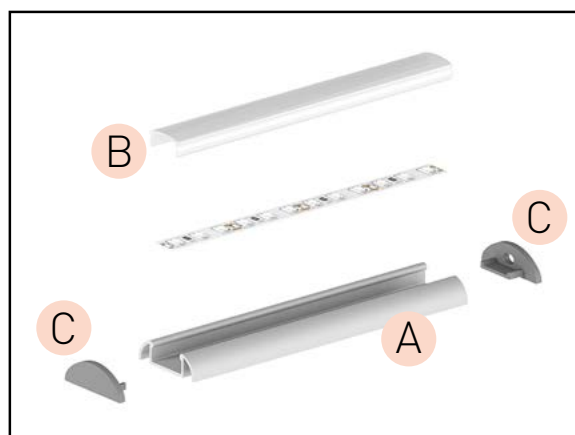

PROFIL "U"

- profil przeznaczony do montażu nawierzchniowego o estetycznym wyglądzie
- wraz z lekko zaokrąglonym kloszem ochronnym tworzy spójną zaokrągloną bryłę
- szerokość dedykowanej taśmy LED: do 12mm

A AL - PROFIL

- profil wykonany w całości z aluminium dostępny wielu wariantach oraz długościach 1m(*) i 2m

			EAN		color	[m]	
	AL-PROFIL (U) SR 1m	GXLP051	8592660129211	aluminium	srebrny anodowany	1	20
	AL-PROFIL (U) SR 2m	GXLP052	8592660129228	aluminium	srebrny anodowany	2	20
	AL-PROFIL (U) W 1m	GXLP053	8592660129235	aluminium	biały lakierowany	1	20
	AL-PROFIL (U) W 2m	GXLP054	8592660129242	aluminium	biały lakierowany	2	20
	AL-PROFIL (U) B 1m	GXLP055	8592660129259	aluminium	czarny lakierowany	1	20
	AL-PROFIL (U) B 2m	GXLP056	8592660129266	aluminium	czarny lakierowany	2	20

B CV - PROFIL

- klosz ochronny wykonany z wysokoodpornego poliwęglanu dostępny w kilku odmianach oraz długościach 1m(*) i 2m

			EAN		color	[m]		
	CV-PROFIL (XA) ML 1m	GXLP201	8592660129679	PC	mleczny	1	50	
	CV-PROFIL (XA) ML 2m	GXLP016	8592660111728	PC	mleczny	2	50	
	CV-PROFIL (XA) CL 1m	GXLP203	8592660129686	PC	transparentny	1	50	
	CV-PROFIL (XA) CL 2m	GXLP014	8592660111704	PC	transparentny	2	50	
	CV-PROFIL (XB) ML/P 1m	GXLP211	8592660129693	PC	mleczny	1	50	
	CV-PROFIL (XB) ML/P 2m	GXLP212	8592660129709	PC	mleczny	2	50	

C EC - PROFIL

- zaślepki końcowe z tworzywa sztucznego dostępne w kilku wariantach kolorystycznych
- w komplecie – 2 szt. (jedna bez otworu, druga z otworem umożliwiającym podłączenie do zasilania)

			EAN		color	
	EC-PROFIL (YA) GR	GXLP301	8592660129754	tworzywo sztuczne	szary	25
	EC-PROFIL (YA) W	GXLP302	8592660129761	tworzywo sztuczne	biały	25
	EC-PROFIL (YA) B	GXLP303	8592660129778	tworzywo sztuczne	czarny	25