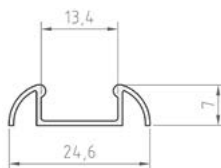

PROFIL "U"

- profil przeznaczony do montażu nawierzchniowego o estetycznym wyglądzie
- wraz z lekko zaokrąglonym kloszem ochronnym tworzy spójną zaokrągloną bryłę
- szerokość dedykowanej taśmy LED: do 12mm

A AL - PROFIL

- profil wykonany w całości z aluminium dostępny wielu wariantach oraz długościach 1m(*) i 2m

			EAN		color	[m]	
	AL-PROFIL (U) SR 1m	GXLP051	8592660129211	aluminium	srebrny anodowany	1	20
	AL-PROFIL (U) SR 2m	GXLP052	8592660129228	aluminium	srebrny anodowany	2	20
	AL-PROFIL (U) W 1m	GXLP053	8592660129235	aluminium	biały lakierowany	1	20
	AL-PROFIL (U) W 2m	GXLP054	8592660129242	aluminium	biały lakierowany	2	20
	AL-PROFIL (U) B 1m	GXLP055	8592660129259	aluminium	czarny lakierowany	1	20
	AL-PROFIL (U) B 2m	GXLP056	8592660129266	aluminium	czarny lakierowany	2	20

B CV - PROFIL

- klosz ochronny wykonany z wysokoodpornego poliwęglanu dostępny w kilku odmianach oraz długościach 1m(*) i 2m

			EAN		color	[m]		
	CV-PROFIL (XA) ML 1m	GXLP201	8592660129679	PC	mleczny	1	50	
	CV-PROFIL (XA) ML 2m	GXLP016	8592660111728	PC	mleczny	2	50	
	CV-PROFIL (XA) CL 1m	GXLP203	8592660129686	PC	transparentny	1	50	
	CV-PROFIL (XA) CL 2m	GXLP014	8592660111704	PC	transparentny	2	50	
	CV-PROFIL (XB) ML/P 1m	GXLP211	8592660129693	PC	mleczny	1	50	
	CV-PROFIL (XB) ML/P 2m	GXLP212	8592660129709	PC	mleczny	2	50	