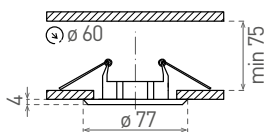

AXL 5514

- OCZKO DEKORACYJNE - ELEMENT OPRAWY
- konstrukcja stała
- materiał: odlew aluminiowy
- przeznaczony do montażu w suficie
- przeznaczony do wymiennych źródeł światła LED
- źródło światła i oprawka nie wchodzi w skład zestawu

W

C

CM

MB

	CODE		EAN	color
AXL 5514-W	5514	GXPL001	8592660101637	biała
AXL 5514-C	5514	GXPL004	8592660101651	chrom
AXL 5514-CM	5514	GXPL005	8592660101668	matowy chrom
AXL 5514-MB	5514	GXPL064	8592660136677	matowa czerń

AXL 5515

- OCZKO DEKORACYJNE - ELEMENT OPRAWY
- konstrukcja uchylna
- materiał: odlew aluminiowy
- przeznaczony do montażu w suficie
- przeznaczony do wymiennych źródeł światła LED
- źródło światła i oprawka nie wchodzi w skład zestawu