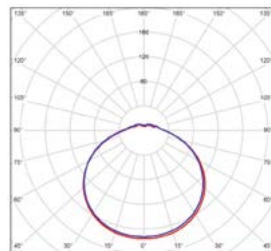

DAISY LAN-R

220-240V-
50/60Hz

IP₂₀

-20+40°C

120°

25 000

- OPRAWA LED SMD
- podstawa: blacha stalowa
- klosz: tworzywo sztuczne
- do oświetlenia wnętrzego
- ponad 80% redukcji zużycia energii elektrycznej względem oświetlenia żarówkowego

NEUTRAL
WHITE

DAISY LAN-R 20W NW
GXDS260

DAISY LAN-R 36W NW
GXDS262

DAISY LAN-R 48W NW
GXDS264

LED 20W ▶ ✨ 110W
LED 36W ▶ ✨ 200W
LED 48W ▶ ✨ 250W

						$\frac{T_c}{CCT}$	$\frac{Ra}{CRI}$	$\langle a \rangle$ [mm]	$\langle c \rangle$ [mm]		
DAISY LAN-R 20W NW	GXDS260	8592660132884	20	1500	neutralna biała	4000K	>80	290	65	0,39	1/10
DAISY LAN-R 36W NW	GXDS262	8592660132907	36	2700	neutralna biała	4000K	>80	390	65	0,72	1/10
DAISY LAN-R 48W NW	GXDS264	8592660132921	48	3400	neutralna biała	4000K	>80	480	70	1,00	1/10