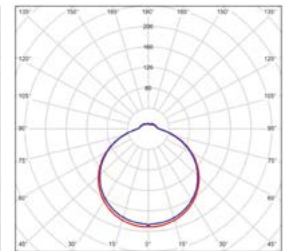

DAISY LAN-R

220-240V-
50/60Hz

IP₂₀

-20+40°C

120°

25 000

- OPRAWA LED SMD
- podstawa: blacha stalowa
- klosz: tworzywo sztuczne
- do oświetlenia wnętrzego
- ponad 80% redukcji zużycia energii elektrycznej względem oświetlenia żarówkowego

NEUTRAL
WHITE

DAISY LAN-R 20W NW
GXDS260

DAISY LAN-R 36W NW
GXDS262

DAISY LAN-R 48W NW
GXDS264

LED 20W ▶ ✨ 110W
LED 36W ▶ ✨ 200W
LED 48W ▶ ✨ 250W

						$\frac{T_c}{CCT}$	$\frac{Ra}{CRI}$	$\langle a \rangle$ [mm]	$\langle c \rangle$ [mm]		
DAISY LAN-R 20W NW	GXDS260	8592660132884	20	1500	neutralna biała	4000K	>80	290	65	0,39	1/10
DAISY LAN-R 36W NW	GXDS262	8592660132907	36	2700	neutralna biała	4000K	>80	390	65	0,72	1/10
DAISY LAN-R 48W NW	GXDS264	8592660132921	48	3400	neutralna biała	4000K	>80	480	70	1,00	1/10