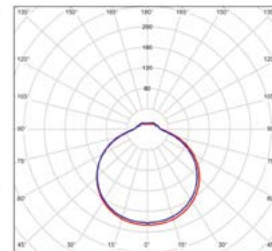

DAISY LAN-R

220-240V-
50/60Hz

IP₂₀

-20+40°C

120°

25 000

- OPRAWA LED SMD
- podstawa: blacha stalowa
- klosz: tworzywo sztuczne
- do oświetlenia wnętrzego
- ponad 80% redukcji zużycia energii elektrycznej względem oświetlenia żarówkowego

NEUTRAL
WHITE

DAISY LAN-R 20W NW
GXDS260

DAISY LAN-R 36W NW
GXDS262

DAISY LAN-R 48W NW
GXDS264

LED 20W ▶ ✨ 110W
LED 36W ▶ ✨ 200W
LED 48W ▶ ✨ 250W

						$\frac{T_c}{CCT}$	$\frac{Ra}{CRI}$	$\langle a \rangle$ [mm]	$\langle c \rangle$ [mm]		
DAISY LAN-R 20W NW	GXDS260	8592660132884	20	1500	neutralna biała	4000K	>80	290	65	0,39	1/10
DAISY LAN-R 36W NW	GXDS262	8592660132907	36	2700	neutralna biała	4000K	>80	390	65	0,72	1/10
DAISY LAN-R 48W NW	GXDS264	8592660132921	48	3400	neutralna biała	4000K	>80	480	70	1,00	1/10