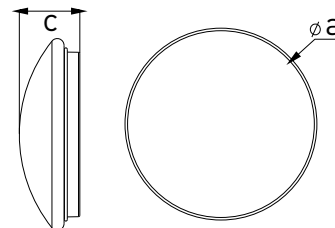

DAISY RIVA E27

- OPRAWA OŚWIETLENIOWA PLAFON
- podstawa: blacha stalowa lakierowana na biało
- klosz: tworzywo sztuczne PVC odporne na UV
- deszczoodporna
- dostosowana do wymiennych lamp LED E27
- możliwość zastosowania wewnątrz i na zewnątrz

					\overleftarrow{a} [mm]	\overleftarrow{C} [mm]	
DAISY RIVA-R E27	GXDS302	8592660140087	max. LED 1x15W [A60]	E27	268	90	0,40
DAISY RIVA-R 2E27	GXDS303	8592660140094	max. LED 2x15W [A60]	2 x E27	340	95	0,52