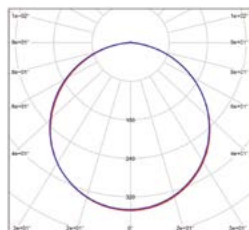

DAISY VEGA NG-S White 12W

LED 6W
LED 12W
LED 18W
LED 24W

							$\frac{T_c}{CCT}$	$\overleftarrow{a}$ [mm]	$\overleftarrow{b}$ [mm]	$\overleftarrow{c}$ [mm]		
DAISY VEGA NG-S White 6W NW	GXDS284	8592660138503	biały	6	510	neutralna biała	4000K	117	95	25	66	1/100
DAISY VEGA NG-S White 12W NW	GXDS285	8592660138510	biały	12	1320	neutralna biała	4000K	173	148	26	141	1/30
DAISY VEGA NG-S White 18W NW	GXDS286	8592660138527	biały	18	2070	neutralna biała	4000K	220	192	27	214	1/30
DAISY VEGA NG-S White 24W NW	GXDS287	8592660138534	biały	24	2500	neutralna biała	4000K	295	277	28	412	1/20