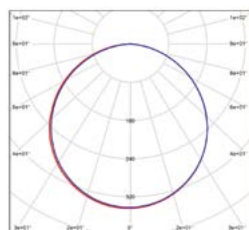

DAISY VEGA NG-S White 18W

LED 6W
LED 12W
LED 18W
LED 24W

							$\frac{T_c}{CCT}$	$\overleftarrow{a}$ [mm]	$\overleftarrow{b}$ [mm]	$\overleftarrow{c}$ [mm]		
DAISY VEGA NG-S White 6W NW	GXDS284	8592660138503	biały	6	510	neutralna biała	4000K	117	95	25	66	1/100
DAISY VEGA NG-S White 12W NW	GXDS285	8592660138510	biały	12	1320	neutralna biała	4000K	173	148	26	141	1/30
DAISY VEGA NG-S White 18W NW	GXDS286	8592660138527	biały	18	2070	neutralna biała	4000K	220	192	27	214	1/30
DAISY VEGA NG-S White 24W NW	GXDS287	8592660138534	biały	24	2500	neutralna biała	4000K	295	277	28	412	1/20