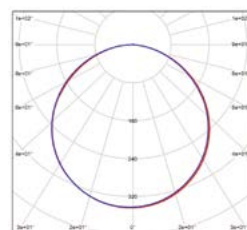

DAISY VEGA NG-S White 24W

LED 6W
LED 12W
LED 18W
LED 24W

							$\frac{T_c}{CCT}$	$\overleftarrow{a}$ [mm]	$\overleftarrow{b}$ [mm]	$\overleftarrow{c}$ [mm]		
DAISY VEGA NG-S White 6W NW	GXDS284	8592660138503	biały	6	510	neutralna biała	4000K	117	95	25	66	1/100
DAISY VEGA NG-S White 12W NW	GXDS285	8592660138510	biały	12	1320	neutralna biała	4000K	173	148	26	141	1/30
DAISY VEGA NG-S White 18W NW	GXDS286	8592660138527	biały	18	2070	neutralna biała	4000K	220	192	27	214	1/30
DAISY VEGA NG-S White 24W NW	GXDS287	8592660138534	biały	24	2500	neutralna biała	4000K	295	277	28	412	1/20