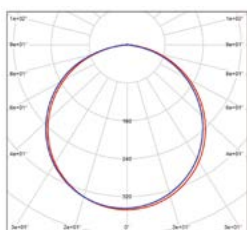

DAISY VEGA NG-S White 6W

LED 6W
LED 12W
LED 18W
LED 24W

							$\frac{T_c}{CCT}$	$\overleftarrow{a}$ [mm]	$\overleftarrow{b}$ [mm]	$\overleftarrow{c}$ [mm]		
DAISY VEGA NG-S White 6W NW	GXDS284	8592660138503	biały	6	510	neutralna biała	4000K	117	95	25	66	1/100
DAISY VEGA NG-S White 12W NW	GXDS285	8592660138510	biały	12	1320	neutralna biała	4000K	173	148	26	141	1/30
DAISY VEGA NG-S White 18W NW	GXDS286	8592660138527	biały	18	2070	neutralna biała	4000K	220	192	27	214	1/30
DAISY VEGA NG-S White 24W NW	GXDS287	8592660138534	biały	24	2500	neutralna biała	4000K	295	277	28	412	1/20