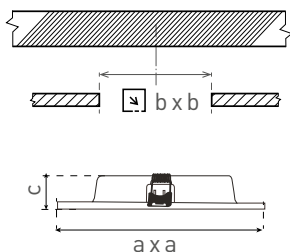

DAISY VEGA SQUARE NG

- OPRAWA DO ZABUDOWY LED SMD
- korpus oprawy: polipropylen (PP)
- klosz: PS NANO
- energooszczędna oprawa typu DOWNLIGHT
- 85% redukcji zużycia energii elektrycznej
- smukła konstrukcja umożliwiająca łatwy montaż w suficie
- zintegrowany wewnętrzny układ zasilający