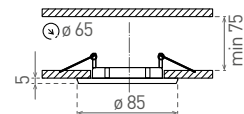

OPRAWY OGÓLNEGO ZASTOSOWANIA

DIO DS02B

- OCZKO DEKORACYJNE - ELEMENT OPRAWY
- konstrukcja stała
- materiał: odlew aluminiowy
- przeznaczony do montażu w suficie
- przeznaczony do wymiennych źródeł światła LED
- źródło światła i oprawka nie wchodzi w skład zestawu