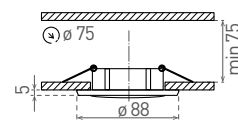

CODE			color
DIO DT02B-W	DT02B	GXPL056	8592660104935	biała
DIO DT02B-CM	DT02B	GXPL053	8592660104904	matowy chrom
DIO DT02B-C	DT02B	GXPL054	8592660104911	chrom
DIO DT02B-AB	DT02B	GXPL052	8592660104898	szcotkowany mosiądz
DIO DT02B-MB	DT02B	GXPL058	8592660137117	matowa czerń