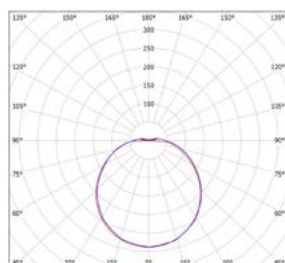

220-240V-50/60Hz

IP<sub>54</sub>

IK<sub>10</sub> cover

\* -20+40°C

120°

25 000

RoHS

NEUTRAL WHITE