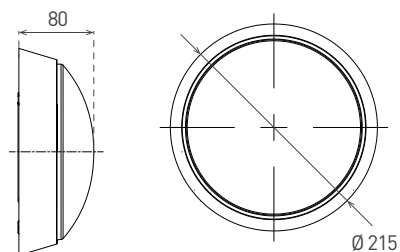

# DITA CLASSIC ROUND

- OPRAWA LED SMD
- obudowa: poliwęglan (PC)
- klosz: poliwęglan (PC)
- wodoodporna
- odpowiednia do oświetlenia przestrzeni zewnętrznych i wewnętrznych
- wbudowany zasilacz LED CCD
- żywotność 25 000 godzin
- ponad 80% redukcji zużycia energii elektrycznej względem oświetlenia żarówkowego

220-240V-50/60Hz

IP<sub>54</sub>

IK<sub>10</sub> cover

\* -20+40°C

120°

25 000

RoHS

NEUTRAL WHITE

LED 14W ► ≧D75W E14/E27

DITA CLASSIC ROUND W 14W NW	GXPS051	8592660119151	biała	14	1000	neutralna biała	4000K	≥80	0,38	1/12
DITA CLASSIC ROUND B 14W NW	GXPS050	8592660119144	czarna	14	1000	neutralna biała	4000K	≥80	0,38	1/12