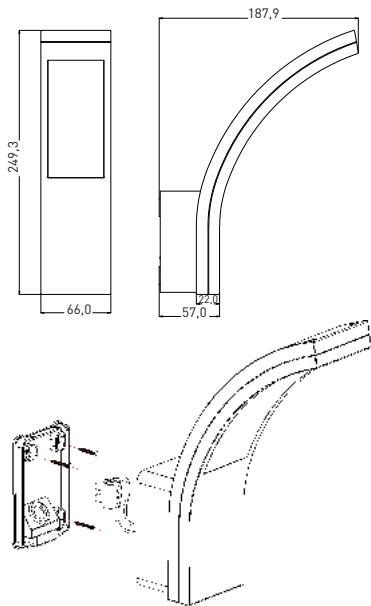

FALCO

- OPRAWA LED SMD
- obudowa: poliwęglan
- klosz: poliwęglan
- pyłoszczelne i wodoodporne
- wysoka trwałość i odporność na częste przetęczenie
- nadaje się do stosowania wewnątrz i na zewnątrz

220-240V
50/60Hz

IP₅₄

IK₀₈

-20+40°C

90°

50 000

ON
OFF
100 000

RoHS

NEUTRAL
WHITE