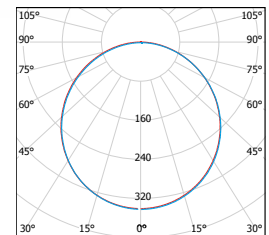

LED FENIX ROUND

LED 12W
LED 18W
LED 24W
LED 32W

							T_c CCT	$\leftarrow a \rightarrow$ [mm]		
LED30 FENIX-R White 6W NW	GXDW132	8592660116204	biała	6	370	neutralna biała	3800K	120	0,20	1/40
LED30 FENIX-R White 6W WW	GXDW130	8592660115177	biała	6	370	biała ciepła	2800K	120	0,20	1/40
LED60 FENIX-R White 12W NW	GXDW260	8592660114477	biała	12	850	neutralna biała	3800K	170	0,50	1/30
LED60 FENIX-R White 12W WW	GXDW261	8592660114484	biała	12	850	biała ciepła	2800K	170	0,50	1/30
LED90 FENIX-R White 18W NW	GXDW250	8592660113104	biała	18	1350	neutralna biała	3800K	225	0,70	1/20
LED90 FENIX-R White 18W WW	GXDW032	8592660107103	biała	18	1350	biała ciepła	2800K	225	0,70	1/20
LED120 FENIX-R White 24W NW	GXDW254	8592660113142	biała	24	1800	neutralna biała	3800K	298	1,05	1/5
LED120 FENIX-R White 24W WW	GXDW071	8592660111421	biała	24	1800	biała ciepła	2800K	298	1,05	1/5
LED180 FENIX-R White 32W NW	GXDW396	8592660137742	biała	32	2700	neutralna biała	3800K	400	1,26	1/5