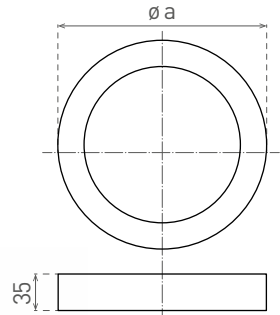

LED FENIX ROUND WHITE

220-240V-
50/60Hz

IP₂₀

*
-15+45°C

Ra
CRI
≥80

△
120°

ⓧ
25 000

NEUTRAL
WHITE

WARM
WHITE

- OPRAWA LED SMD
- obudowa: lakierowane aluminium
- przystona: PS NANO
- energooszczędny zamiennik opraw natynkowych
- 85 % redukcja zużycia energii elektrycznej
- w zestawie zasilacz CCD LED