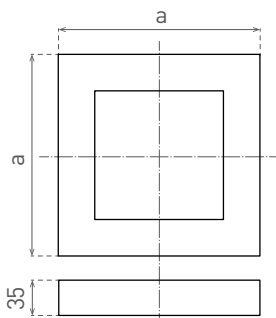

LED FENIX SQUARE MATT CHROME

- OPRAWA LED SMD
- obudowa: lakierowane aluminium
- przystona: PS NANO
- energooszczędny zamiennik opraw natynkowych
- 85 % redukcja zużycia energii elektrycznej
- w zestawie zasilacz CCD LED