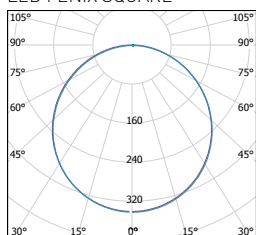

LED FENIX SQUARE