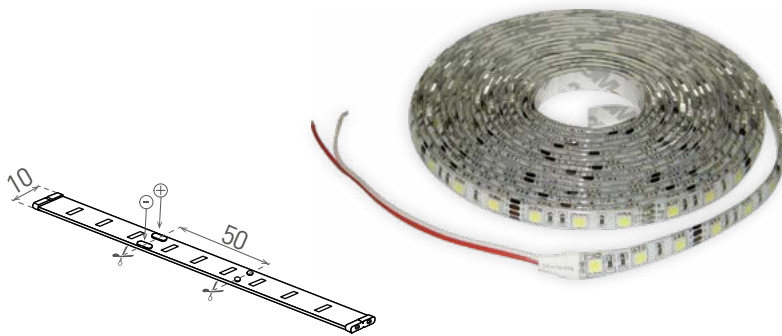

LED STRIP 2835 IP65

- LINIOWE MODUŁY LED SMD 2835
- taśma samoprzylepna z powłoką silikonową
- zasilane niskim napięciem
- dostępne w rolkach po 5 m lub 30 m
- możliwość podziału na mniejsze odcinki
- długość niepodzielnej taśmy wynosi 5cm/3xLED
- wodoodporna

							$\frac{T_c}{CCT}$	$\frac{Ra}{CRI}$	$\frac{\approx O}{[m]}$
			EAN	W/m	lm/m	color			
LED STRIP 2835 IP65 CW 5m		GXLS062	8592660108353	14,4	1040	biała zimna	6000K	>80	5
LED STRIP 2835 IP65 NW 5m		GXLS115	8592660116785	14,4	1020	neutralna biała	4000K	>80	5
LED STRIP 2835 IP65 WW 5m		GXLS063	8592660108360	14,4	1000	biała ciepła	3000K	>80	5
LED STRIP 2835 IP65 CW 30m		GXLS052	8592660108339	14,4	1040	biała zimna	6000K	>80	30
LED STRIP 2835 IP65 NW 30m		GXLS088	8592660122311	14,4	1020	neutralna biała	4000K	>80	30
LED STRIP 2835 IP65 WW 30m		GXLS053	8592660108346	14,4	1000	biała ciepła	3000K	>80	30

LED STRIP 2835

- LINIOWE MODUŁY LED SMD 2835
- taśma samoprzylepna
- zasilane niskim napięciem
- dostępne w rolkach po 5 m lub 30 m
- możliwość podziału na mniejsze odcinki
- długość pojedynczego modułu taśmy - 5cm

							$\frac{T_c}{CCT}$	$\frac{Ra}{CRI}$	$\frac{\approx O}{[m]}$
			EAN	W/m	lm/m	color			
LED STRIP 2835 IP20 CW 5m		GXLS064	8592660108377	14,4	1040	biała zimna	6000K	>80	5
LED STRIP 2835 IP20 NW 5m		GXLS116	8592660116792	14,4	1020	neutralna biała	4000K	>80	5
LED STRIP 2835 IP20 WW 5m		GXLS065	8592660108384	14,4	1000	biała ciepła	3000K	>80	5
LED STRIP 2835 IP20 CW 30m		GXLS066	8592660110721	14,4	1040	biała zimna	6000K	>80	30
LED STRIP 2835 IP20 NW 30m		GXLS069	8592660122304	14,4	1020	neutralna biała	4000K	>80	30
LED STRIP 2835 IP20 WW 30m		GXLS067	8592660110738	14,4	1000	biała ciepła	3000K	>80	30