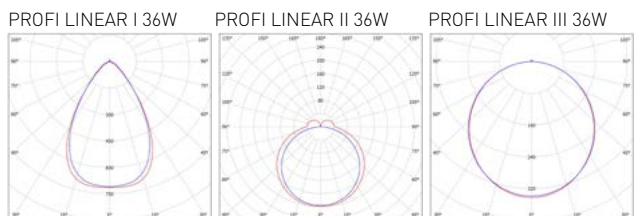

- 220-240V-50/60Hz
-
- IP 20
-
-
- 20+40°C
-
- kg 1,8
- 50 000
- Pf (λ) >0,95
- 25 000
-
-

GXPR064 PROFILINEAR III 36W

GXPR075 PROFILINEAR I 36W

GXPR067 PROFILINEAR II 36W

NEUTRAL WHITE

LED 36W ► ≳ 320W

			color	W	lm	color	Tc CCT	Ra CRI		<a> [mm]	
PROFI LINEAR I 36W GRAY NW	GXPR075	8592660120799	szary	36	4400	neutralna biała	4000K	> 80	70°	1145	1/10
PROFI LINEAR II 36W GRAY NW	GXPR067	8592660120560	szary	36	4400	neutralna biała	4000K	> 80	125°	1133	1/10
PROFI LINEAR III 36W GRAY NW	GXPR064	8592660120553	szary	36	4400	neutralna biała	4000K	> 80	112°	1133	1/10