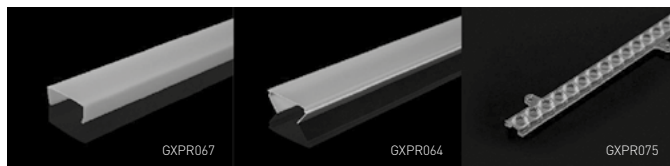

PROFI LINEAR

- LINIOWA OPRAWA LED
- trwałość 50 000 godzin
- obudowa: aluminium
- klosz: poliwęglan (PC)
- niski współczynnik UGR<19 dla GXPR075
- oprawy odpowiednie do lokali handlowych
- przy indywidualnych zamówieniach oferujemy kolejne możliwości:
 - kolor oprawy: czarny, biały, szary
 - barwa światła: zimna/neutralna/ciepła biała (3000K/6500K/4000K)
 - sterowanie: DALI, 0-10V, poziomowe (100%, 40%, 10%)
- 5-letnia gwarancja

- 220-240V-50/60Hz
-
- IP 20
-
-
- 20+40°C
-
- kg 1,8
- 50 000
- Pf (λ) >0,95
- 25 000
-
-

GXPR064 PROFILINEAR III 36W

GXPR075 PROFILINEAR I 36W

GXPR067 PROFILINEAR II 36W

NEUTRAL WHITE

LED 36W ► ≳ 320W

			color	W	lm	color	Tc CCT	Ra CRI		<a> [mm]	
PROFI LINEAR I 36W GRAY NW	GXPR075	8592660120799	szary	36	4400	neutralna biała	4000K	> 80	70°	1145	1/10
PROFI LINEAR II 36W GRAY NW	GXPR067	8592660120560	szary	36	4400	neutralna biała	4000K	> 80	125°	1133	1/10
PROFI LINEAR III 36W GRAY NW	GXPR064	8592660120553	szary	36	4400	neutralna biała	4000K	> 80	112°	1133	1/10