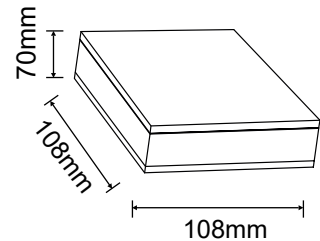

RoHS

NEUTRAL
WHITE

- OPRAWA NATYNKOWA LED SMD
- obudowa: aluminium
- klosz: tworzywo-plexi (PMMA)
- wodoodporna i pyłoodporna
- wysoka wytrzymałość mechaniczna
- możliwość montażu sufitowego i ściennego / elewacyjnego
- do stosowania na zewnątrz i wewnątrz pomieszczeń

GXPS151

GXPS152

LED 10W ▶ ✨ 60W

							$\frac{T_c}{CCT}$	$\frac{Ra}{CRI}$		
RIKO-R 10W NW	GXPS151	8592660133294	czarna	10	800	neutralna biała	4000K	≥80	0,47	1/18
RIKO-S 10W NW	GXPS152	8592660133300	czarna	10	800	neutralna biała	4000K	≥80	0,55	1/18