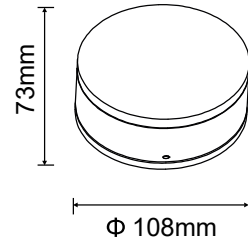

RoHS

NEUTRAL
WHITE

- OPRAWA NATYNKOWA LED SMD
- obudowa: aluminium
- klosz: tworzywo-plexi (PMMA)
- wodoodporna i pyłoodporna
- wysoka wytrzymałość mechaniczna
- możliwość montażu sufitowego i ściennego / elewacyjnego
- do stosowania na zewnątrz i wewnątrz pomieszczeń

GXPS151

GXPS152

LED 10W ▶ ✨ 60W

							$\frac{T_c}{CCT}$	$\frac{Ra}{CRI}$		
RIKO-R 10W NW	GXPS151	8592660133294	czarna	10	800	neutralna biała	4000K	≥80	0,47	1/18
RIKO-S 10W NW	GXPS152	8592660133300	czarna	10	800	neutralna biała	4000K	≥80	0,55	1/18