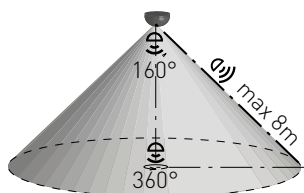

VELA E27

- OPRAWA OŚWIETLENIOWA
- podstawa: polipropylen (PP)
- klosz: matowe szkło
- można także stosować lampy LED, świetłówki kompaktowe
- deszczoodporna

VELA E27	GXIZ022	8592660111193	60	E27

VELA HF E27

- OPRAWA OŚWIETLENIOWA Z CZUJNIKIEM MIKROFALOWYM HF
- podstawa: polipropylen (PP)
- klosz: matowe szkło
- wbudowany, regulowany mikrofalowy czujnik ruchu
- oprawy można łączyć przelotowo
- możliwość sterowania oprawami bez czujnika ruchu
- można także stosować lampy LED, świetłówki kompaktowe
- deszczoodporna