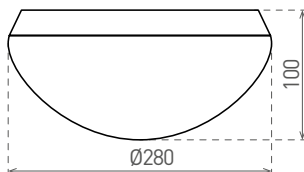

VELA E27

- OPRAWA OŚWIETLENIOWA
- podstawa: polipropylen (PP)
- klosz: matowe szkło
- można także stosować lampy LED, świetłówki kompaktowe
- deszczoodporna

VELA E27	GXIZ022	8592660111193	60	E27

VELA HF E27