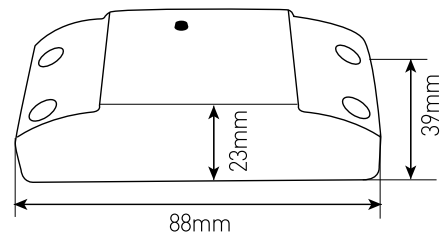

WiFi ON/OFF SWITCH

90-250V-50/60Hz

IP₂₀

-10+45°C

45

1/200

CE

RoHS

- INTELIGENTNY JEDNOKANAŁOWY PRZEŁĄCZNIK
- przeznaczony do zdalnego sterowania oprawami oświetleniowymi lub urządzeniami (np. wentylatory, grzejniki itp.)
- zdalne sterowanie za pomocą smartfona, tabletu itp.
- połączenie przez sieć WiFi z możliwością zdalnego sterowania za pomocą danych mobilnych
- kompatybilne ze standardem IEEE 802.11 b/g/n (2,4GHz)
- sterowanie przełącznikiem za pomocą aplikacji Tuya lub Smart Life
- aplikacja współpracuje z systemami Android i iOS
- kompatybilny z głosowymi asystentami Amazon Alexa i Google Assistant
- inne funkcje aplikacji:
  - harmonogram do ustawiania czasu wyłączenia i włączania
  - timer do ustawienia czasu wyłączenia
  - tworzenie grup przełączników
  - tworzenie zautomatyzowanych funkcji
  - ustawienie zachowania po zaniku zasilania

Powered By **tuya**

Powered by **Smart Life**

WiFi

android

iOS

WiFi ON/OFF SWITCH	GXSH095	8592660139951	PRI	SEC	Max. LOAD
			90-250V AC	90-250V AC	2200VA/10A