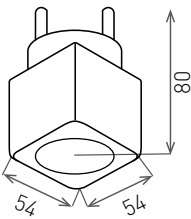

WiFi SOC

- INTELIGENTNE GNIAZDO SMART
- sterowanie za pomocą smartfonu, tabletu itp.
- możliwość zdalnego sterowania również spoza domu
- zgodność ze standardem IEEE 802.11 b/g/n (2,4 GHz)
- sterowanie za pomocą aplikacji Tuya lub Smart Life
- aplikacje dedykowane do systemów Android i iOS
- dostępne jako jednogniazdowe lub czterogniazdowy przedłużacz
- odmiany jednogniazdowe posiadają funkcje monitorowania zużycia energii
- wersje czterogniazdowe posiadają cztery gniazda ładujące USB
- wyposażone w przyciski manualne wraz z podświetleniem
- produkty współpracują z asystentami głosowymi Amazon Alexa i Google Assistant
- dodatkowe funkcje:
  - harmonogram czasowy włączeń i wyłączeń
  - odliczanie czasu do włączenia / wyłączenia
  - tworzenie zautomatyzowanych funkcji i scenariuszy
  - niezależne programowanie i sterowanie każdego gniazda (w odmianach 4SOE)
  - ustawienie sposobu działania po awarii zasilania

220-240V-50/60Hz

IP20

-10+40°C