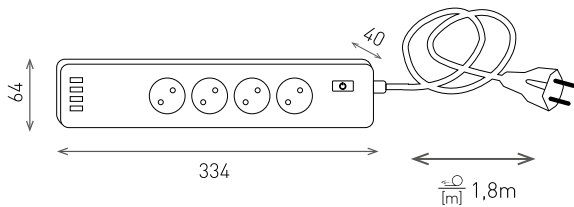

# WiFi SOC

- INTELIGENTNE GNIAZDO SMART
- sterowanie za pomocą smartfonu, tabletu itp.
- możliwość zdalnego sterowania również spoza domu
- zgodność ze standardem IEEE 802.11 b/g/n (2,4 GHz)
- sterowanie za pomocą aplikacji Tuya lub Smart Life
- aplikacje dedykowane do systemów Android i iOS
- dostępne jako jednogniazdowe lub czterogniazdowy przedłużacz
- odmiany jednogniazdowe posiadają funkcje monitorowania zużycia energii
- wersje czterogniazdowe posiadają cztery gniazda ładujące USB
- wyposażone w przyciski manualne wraz z podświetleniem
- produkty współpracują z asystentami głosowymi Amazon Alexa i Google Assistant
- dodatkowe funkcje:
  - harmonogram czasowy włączeń i wyłączeń
  - odliczanie czasu do włączenia / wyłączenia
  - tworzenie zautomatyzowanych funkcji i scenariuszy
  - niezależne programowanie i sterowanie każdego gniazda (w odmianach 4SOE)
  - ustawienie sposobu działania po awarii zasilania

220-240V-50/60Hz

IP20

-10+40°C

GXSH026

GXSH027

GXSH022

GXSH023

WiFi 4SOC 4USB	GXSH022	EAN		Max. LOAD	USB OUTPUT	g	
WiFi 4SOC 4USB	GXSH022	8592660131542	4x gniazdo, 4 x USB	2400VA/10A	5V DC/max. 2,4A (4x1A)	580	1/20
WiFi 4SOC SCHUKO 4USB	GXSH023	8592660131559	4x gniazdo SCHUKO, 4 x USB	2400VA/10A	5V DC/max. 2,4A (4x1A)	580	1/20
WiFi SOC S	GXSH026	8592660131580	1 x gniazdo	3500VA/16A	-	85	1/50
WiFi SOC SCHUKO S	GXSH027	8592660131597	1 x gniazdo SCHUKO	3500VA/16A	-	85	1/50