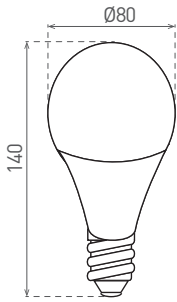

DAISY LED A80 E27 18W

- LAMPA LED SMD
- zamiennik klasycznej żarówki typu E27
- wysoka wydajność świetlna
- 85 % redukcja zużycia energii elektrycznej
- technologia LED SMD 2835
- wewnętrzny radiator zapewnia optymalne chłodzenie

LED 18W ► ✨ 115W