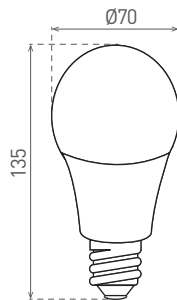

DAISY LED A80 E27 18W

- LAMPA LED SMD
- zamiennik klasycznej żarówki typu E27
- wysoka wydajność świetlna
- 85 % redukcja zużycia energii elektrycznej
- technologia LED SMD 2835
- wewnętrzny radiator zapewnia optymalne chłodzenie

LED 18W ► ✨ 115W

						T_c CCT	R_a CRI
DAISY LED A80 E27 18W CW	GXDS210	8592660118338	18	1550	biała zimna	6000K	≥80
DAISY LED A80 E27 18W NW	GXDS211	8592660118093	18	1530	neutralna biała	4000K	≥80
DAISY LED A80 E27 18W WW	GXDS212	8592660118109	18	1500	biała ciepła	3000K	≥80

DAISY LED A70 E27 15W

- LAMPA LED SMD
- zamiennik klasycznej żarówki typu E27
- wysoka wydajność świetlna
- ponad 85 % redukcja zużycia energii elektrycznej
- technologia LED SMD 2835
- wewnętrzny radiator zapewnia optymalne chłodzenie

LED 15W ► ✨ 100W

						T_c CCT	R_a CRI
DAISY LED A70 E27 15W CW	GXDS131	8592660116525	15	1300	biała zimna	6000K	≥80
DAISY LED A70 E27 15W NW	GXDS130	8592660118246	15	1250	neutralna biała	4000K	≥80
DAISY LED A70 E27 15W WW	GXDS129	8592660116518	15	1200	biała ciepła	3000K	≥80